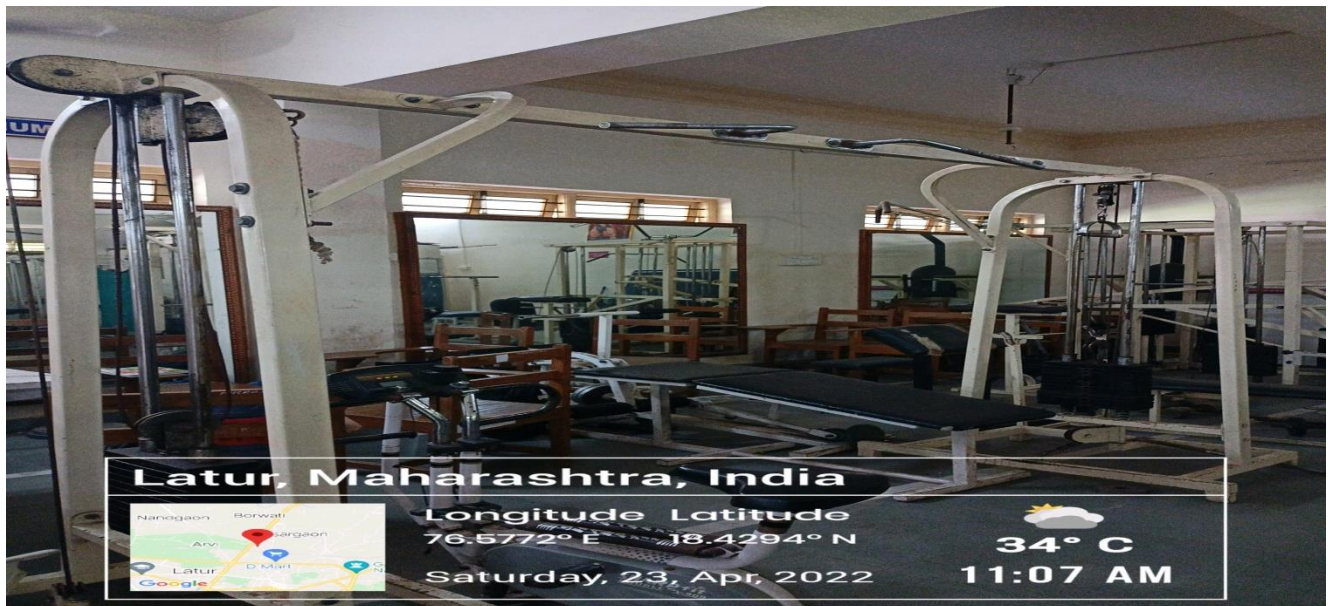

**Carom Board**

**Latur, Maharashtra, India**

	Longitude Latitude 76.5783° E 18.4303° N	 <b>27° C</b>
	Monday, 27, Jun, 2022	<b>03:48 PM</b>

**Chess**

C) Gymnasium:

Hospital Side Gymnasium

**Girls Hostel Gymnasium**