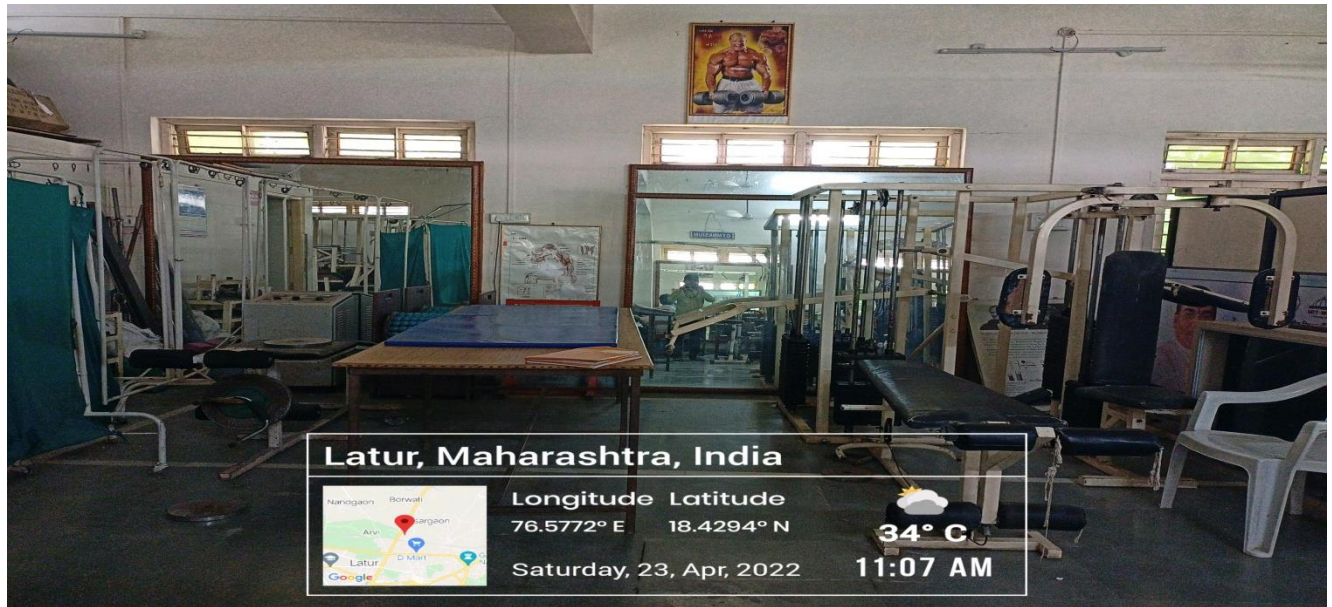

**Carom Board**

**Latur, Maharashtra, India**

	Longitude Latitude 76.5783° E 18.4303° N	 <b>27° C</b>
	Monday, 27, Jun, 2022	<b>03:48 PM</b>

**Chess**

C) Gymnasium:

Hospital Side Gymnasium

**Girls Hostel Gymnasium**