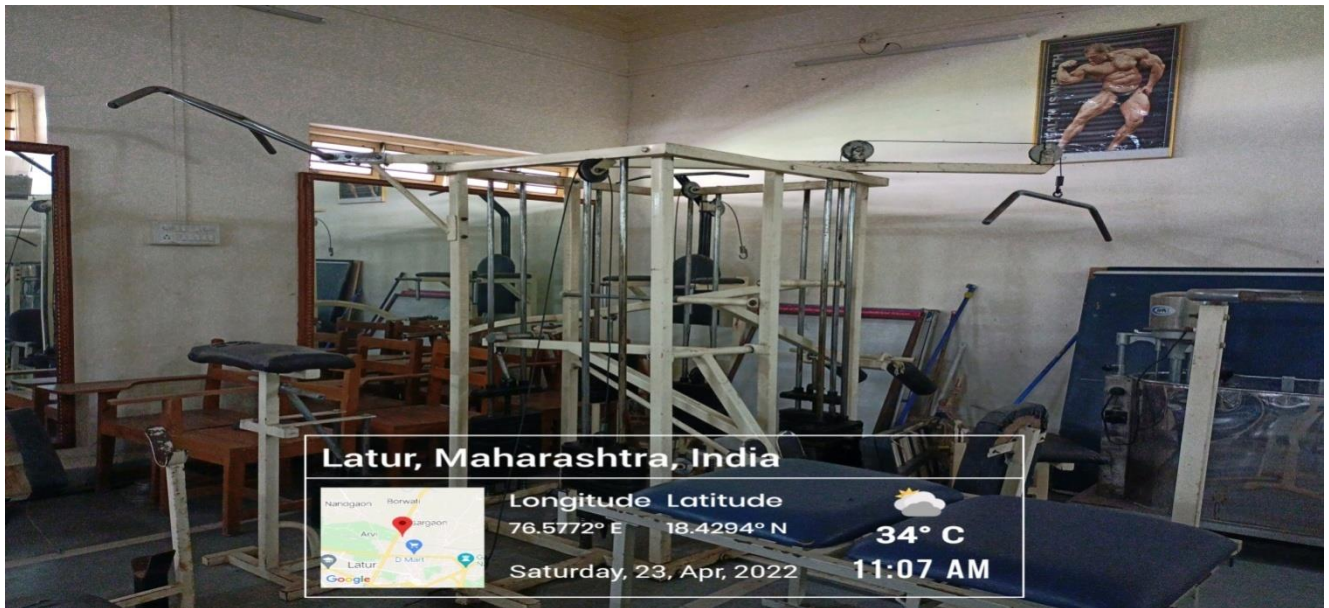

**Carom Board**

**Latur, Maharashtra, India**

	Longitude Latitude 76.5783° E 18.4303° N	 <b>27° C</b>
	Monday, 27, Jun, 2022	<b>03:48 PM</b>

**Chess**

C) Gymnasium:

Hospital Side Gymnasium

**Girls Hostel Gymnasium**