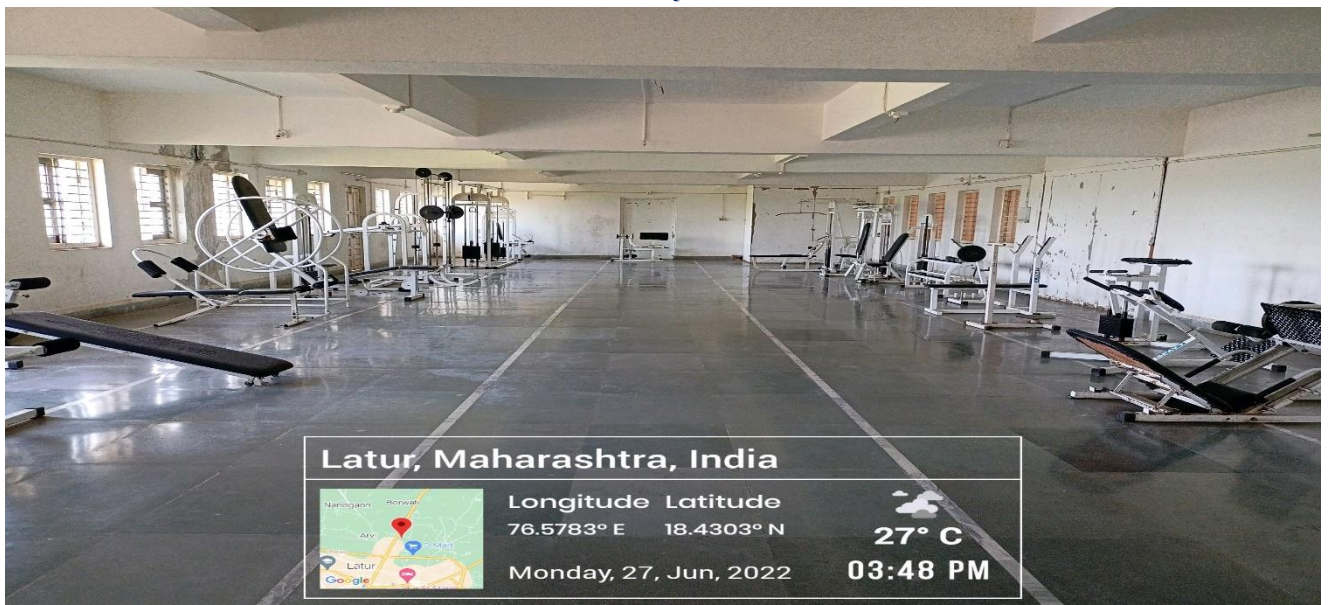

**Carom Board**

**Latur, Maharashtra, India**

	Longitude Latitude 76.5783° E 18.4303° N	 <b>27° C</b>
	Monday, 27, Jun, 2022	<b>03:48 PM</b>

**Chess**

C) Gymnasium:

Hospital Side Gymnasium

**Girls Hostel Gymnasium**